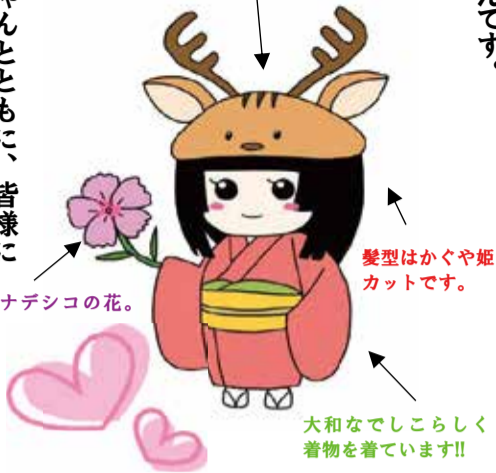

## SJ奈娘改発足

スズキ自販奈良から、女性のスタッフによるプロジェクトが発足しました。

その名も、『SJ奈娘(ナゲブシニコ)改』

SJスズキ自販奈良の頭文字。

奈娘↓奈良の間に女という字を入れて『なでしこ』と読みます。

SJ奈娘改では、気配り・目配り・心配りをモットーに、女性のお客様・お子様・ご年配のお客様が、ご来店しやすいショールームづくりに取り組みます。

今後の私たちの活躍にご注目下さい！

そして、SJ奈娘改のキャラクターをご紹介します。

「ナゲブシニコちゃん」です。

SJ奈娘改のみんなで考えました。トレードマークの鹿の帽子・古風な着物の装いと、手にはナゲブシニコの花を持っているんです。

奈良と言えば……鹿!!  
ということで、トレードマークの鹿の帽子。

髪型はかぐや姫カットです。

大和なでしこらしく着物を着ています!!

ナゲブシニコの花。

ナゲブシニコちゃんとともに、皆様にファンになっていただけるよう精一杯頑張ります。